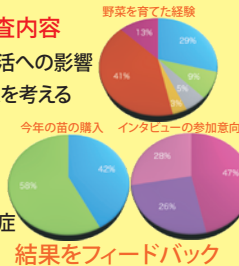

ワークショップ

数名のメンバーで構成し問題発見や解決アイデアを討議しながら創出します。

調査謝礼 500ポイント/回 + 謝礼金※

実証実験

社会実証実験のモニターとなって頂き、実用化に向けたご意見を頂きます。

調査謝礼 500ポイント/回 + 謝礼金※

プロトタイプ評価

数名のメンバーで構成し議論しながら企業が作成した試作品の評価を行います。

調査謝礼 500ポイント/回 + 謝礼金※

空いた時間で
手軽に参加

調査に参加

各種調査への協力で
ポイントがたまります

1 インターネット
アンケート

2 ワークショップなど
への参画型調査

2020年度アンケート調査内容

- 新型コロナウイルスの生活への影響
- 野菜苗の新しいサービスを考える
- けいはんな学研都市における居住者向けアンケート調査
- 新型コロナウイルス感染症の影響について